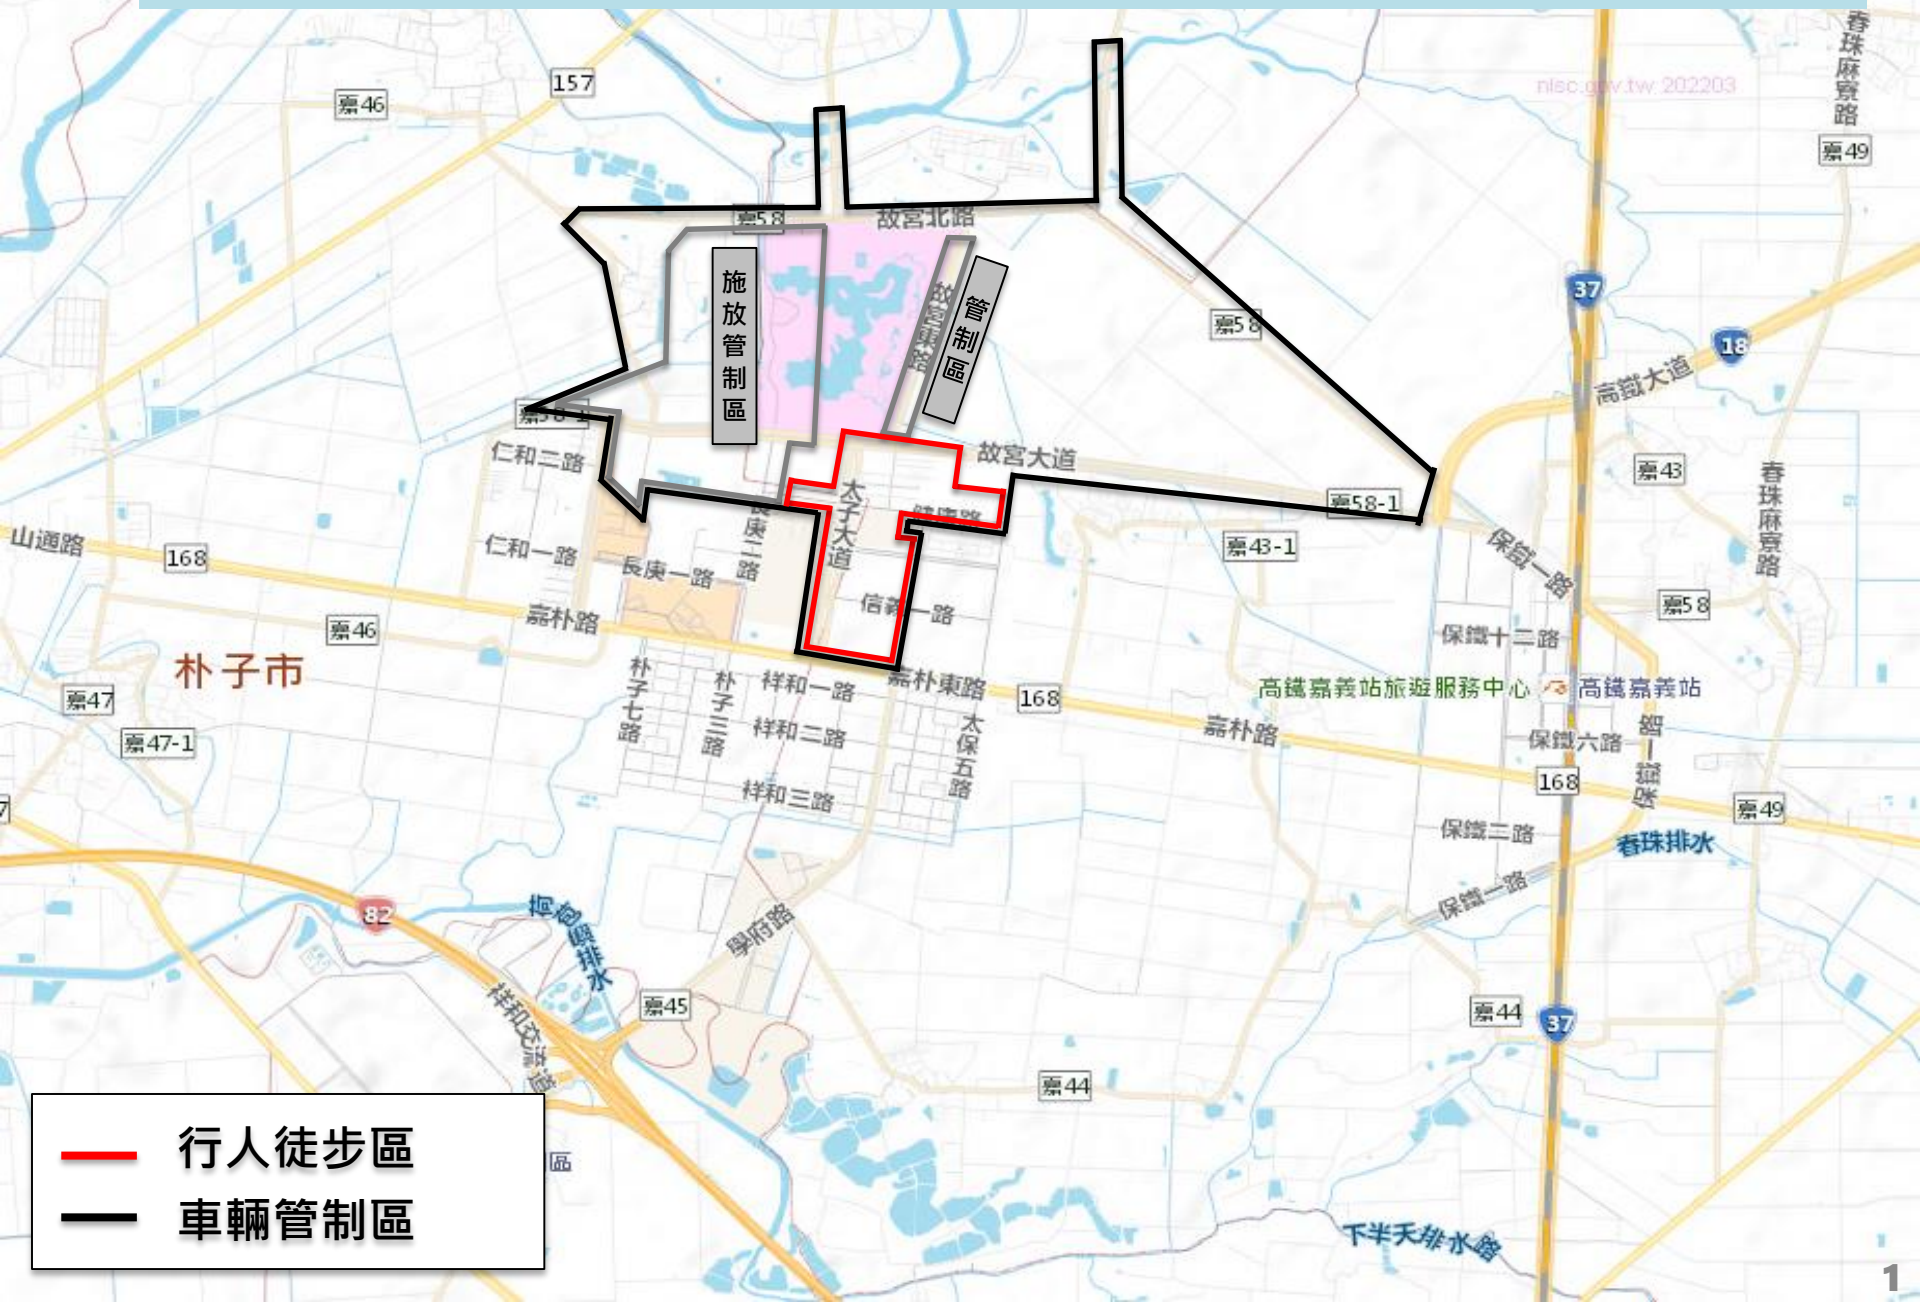

2022國慶煙火-車輛管制及行人徒步區範圍

- 行人徒步區
- 車輛管制區

緊急通道

嘉58-1

故宮大道

嘉58-1

故宮大道

博學路

健康路183巷

健康路183巷2弄

健康路

嘉45

永慶高中國中部

永慶高中

信義二路

健康路

博愛路

太子大道

信義一路

信義一路

博愛路

博學路

nisc.gov.tw 202

紅色區域內為行人徒步區

長庚科大學嘉義分部

嘉朴路西段 嘉朴公路

168

嘉朴東路一段 嘉朴公路 168

祥和一路西段 嘉義縣府廣場公園

嘉義縣議會

嘉義縣政府

嘉義縣警察局刑事警察大隊