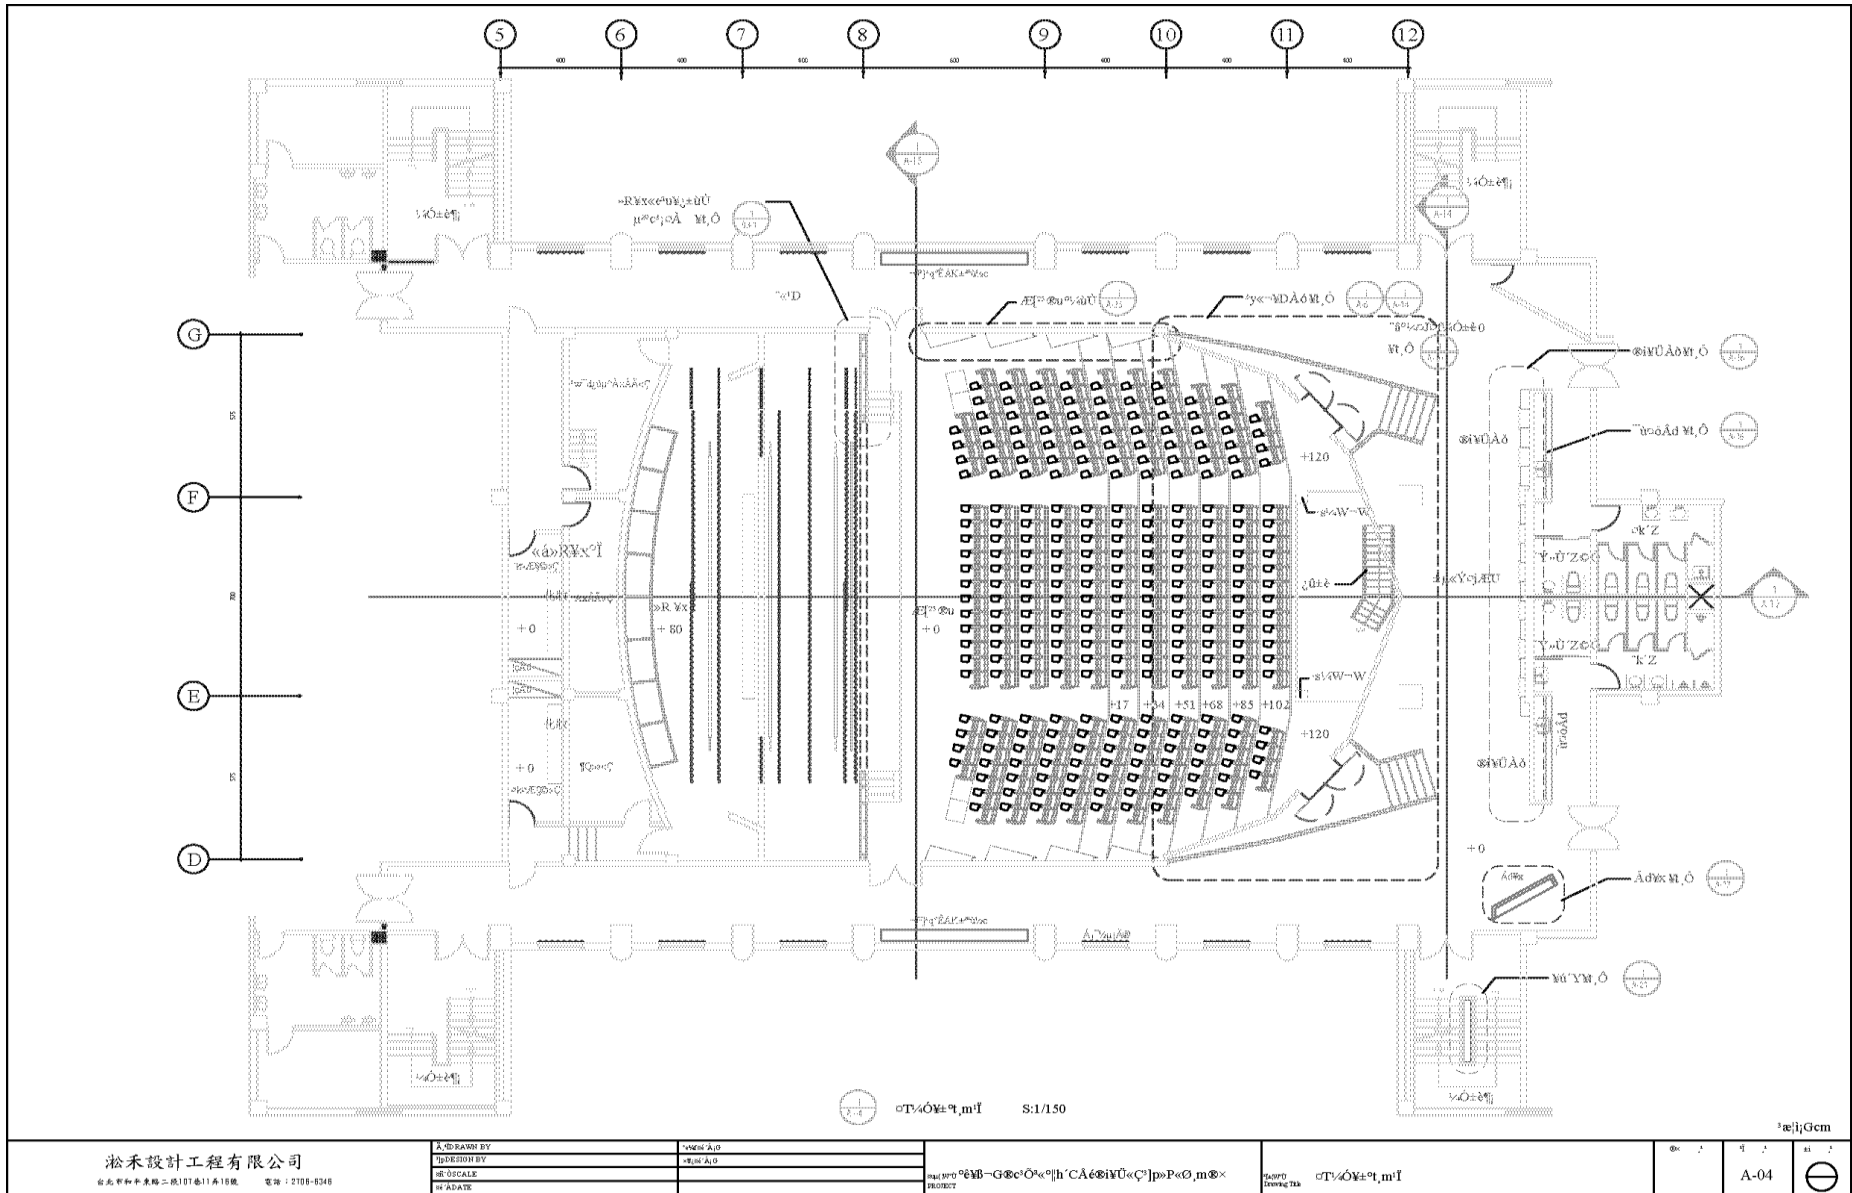

文會堂平面圖

瀚承設計工程有限公司

台北市和平東路二段107號11樓10樓 電話：2788-8348

DESIGNED BY	繪圖人
DRAWN BY	繪圖人
CHECKED BY	繪圖人
DATE	

PROJECT NO.	工程編號
PROJECT NAME	工程名稱
PROJECT DATE	工程日期

SCALE	比例
DATE	日期

NO.	圖號
DATE	日期

A-04